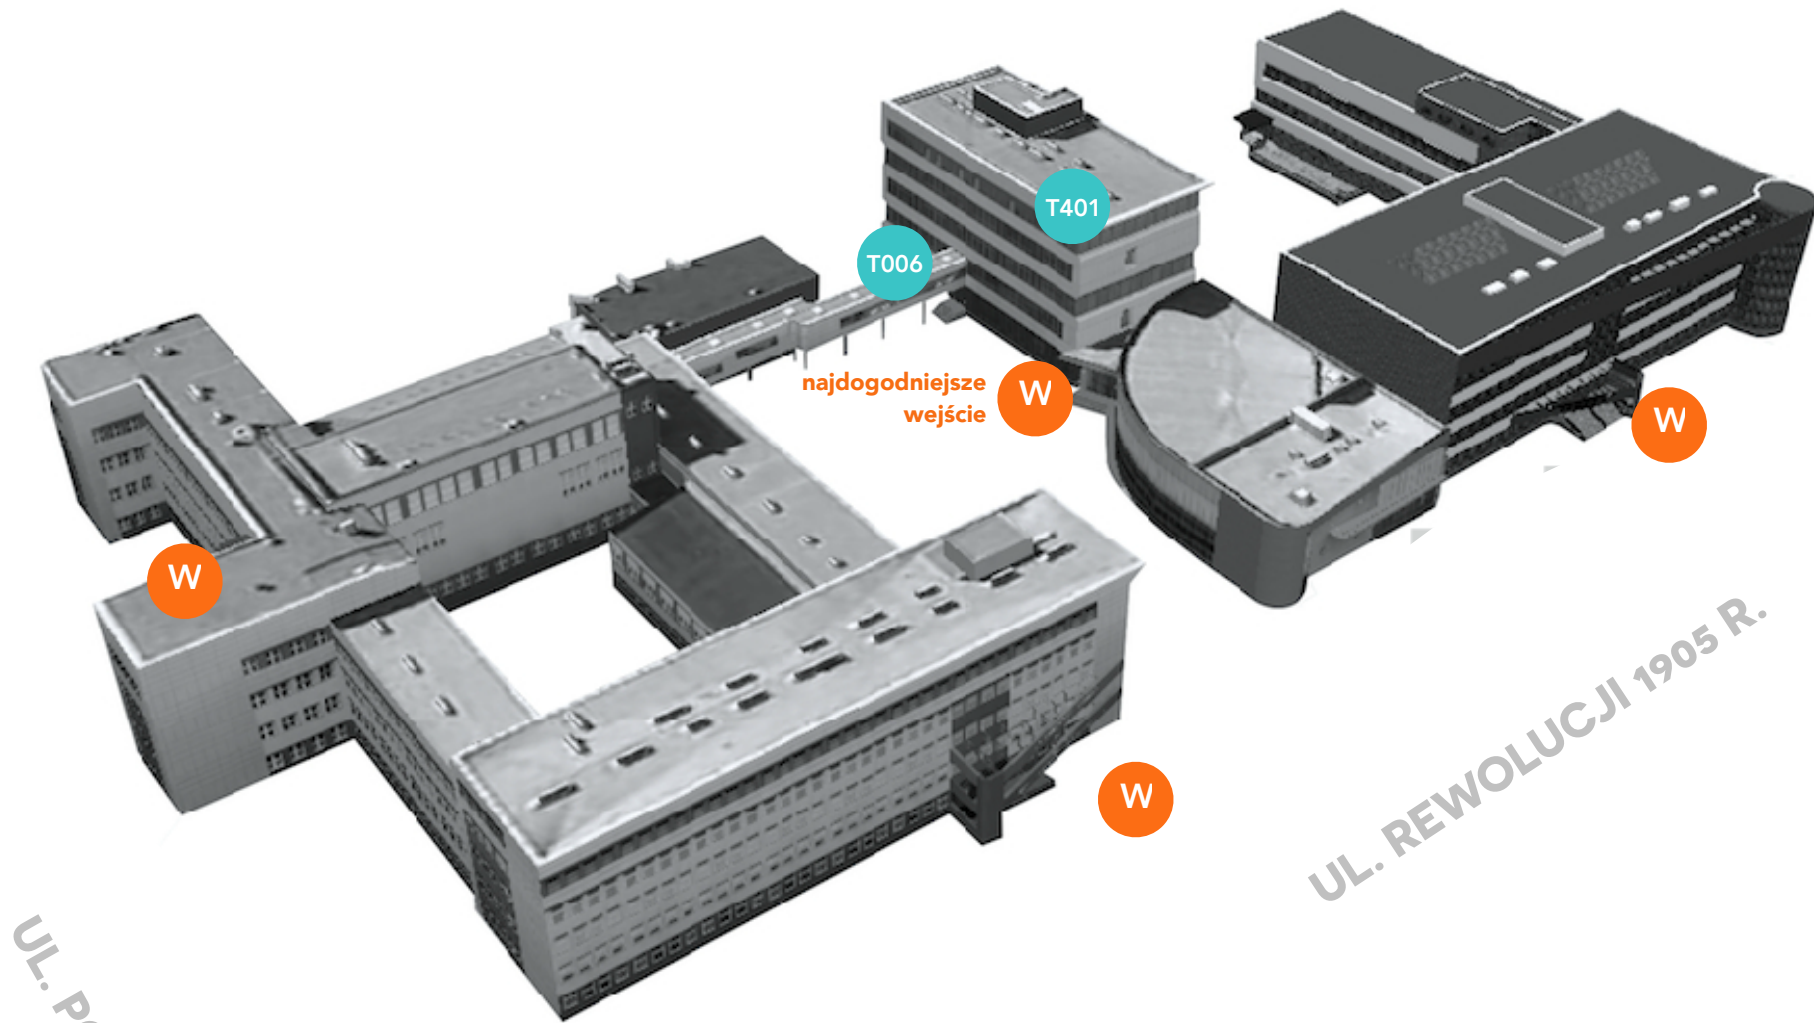

miejsce obrad
Wydział Ekonomiczno-Socjologiczny UŁ
ul. Rewolucji 1905 r. nr 39

**Dworzec Kolejowy
Łódź Fabryczna**
pl. Sałacińskiego 1

UL. POW

UL. REWOLUCJI 1905 R.

es
miejsce obrad
**Wydział Ekonomiczno-
Socjologiczny UŁ**
ul. Rewolucji 1905 r. nr 39

wejścia główne

miejsce obrad (IV piętro)

przerwa na obiad
(parter)